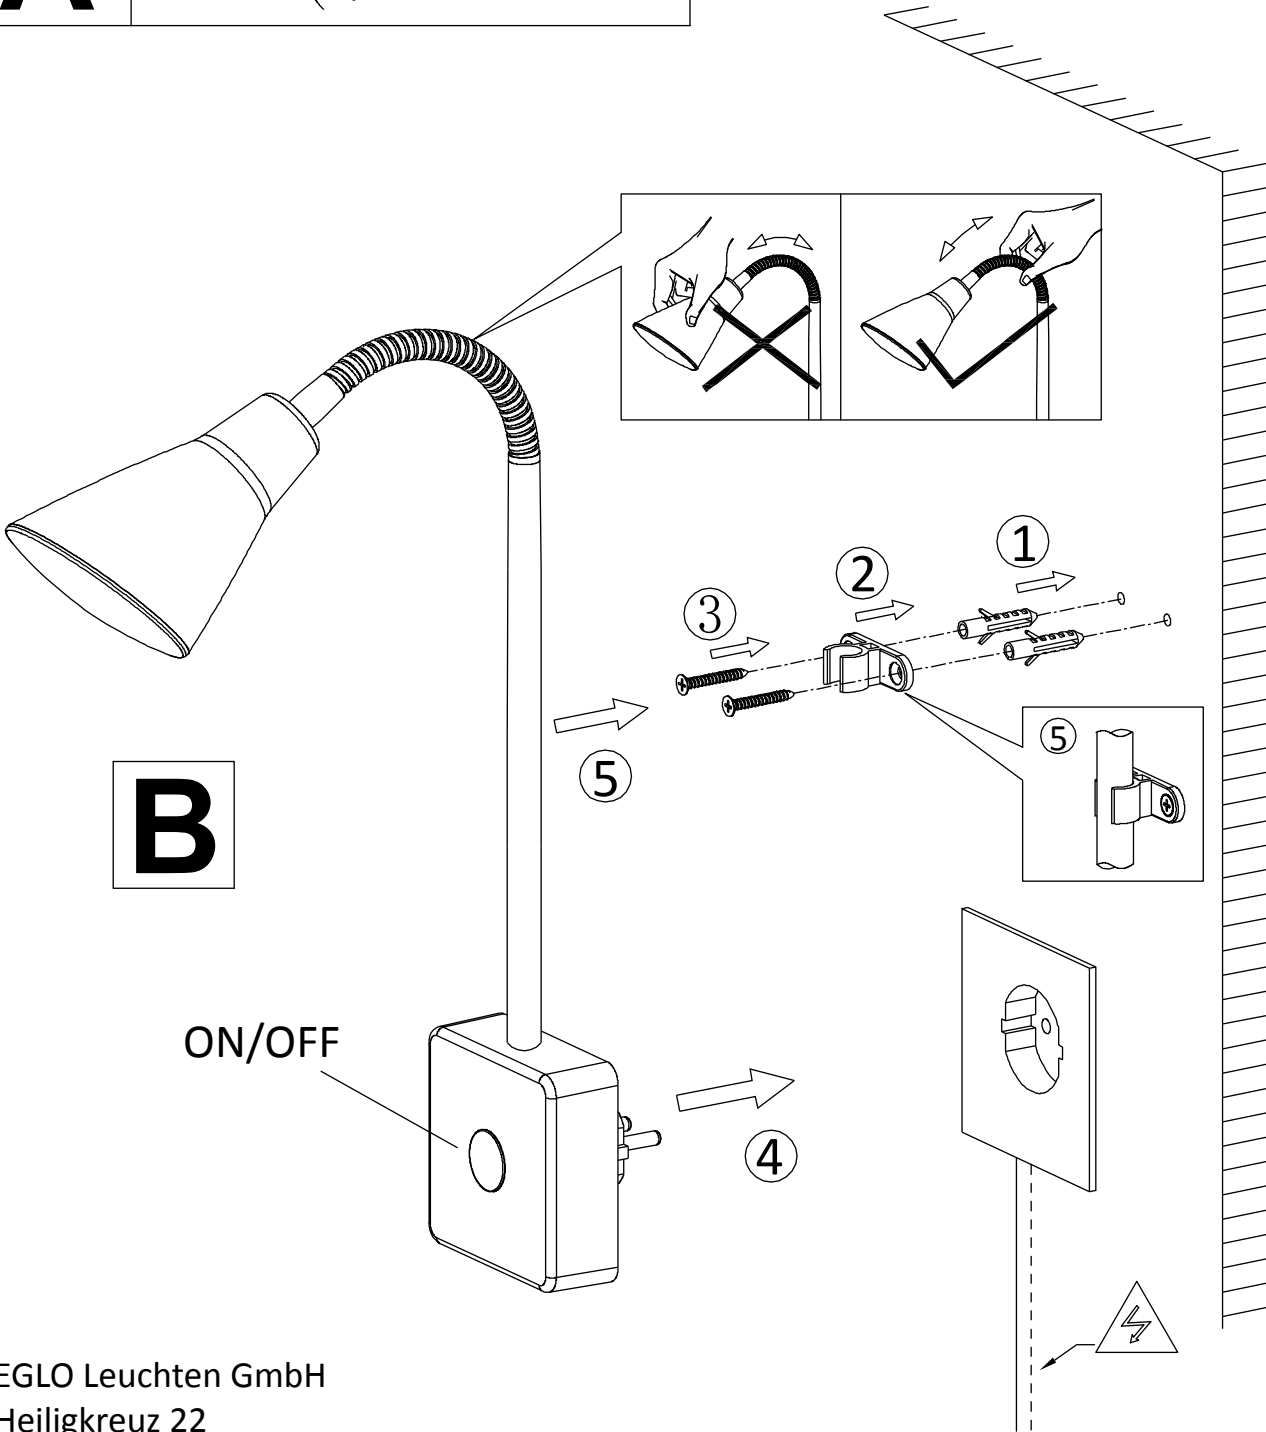

OFF

Art. Nr.: 92959

Max. 3W

220V-240V~

50Hz/60Hz

A

B

ON/OFF